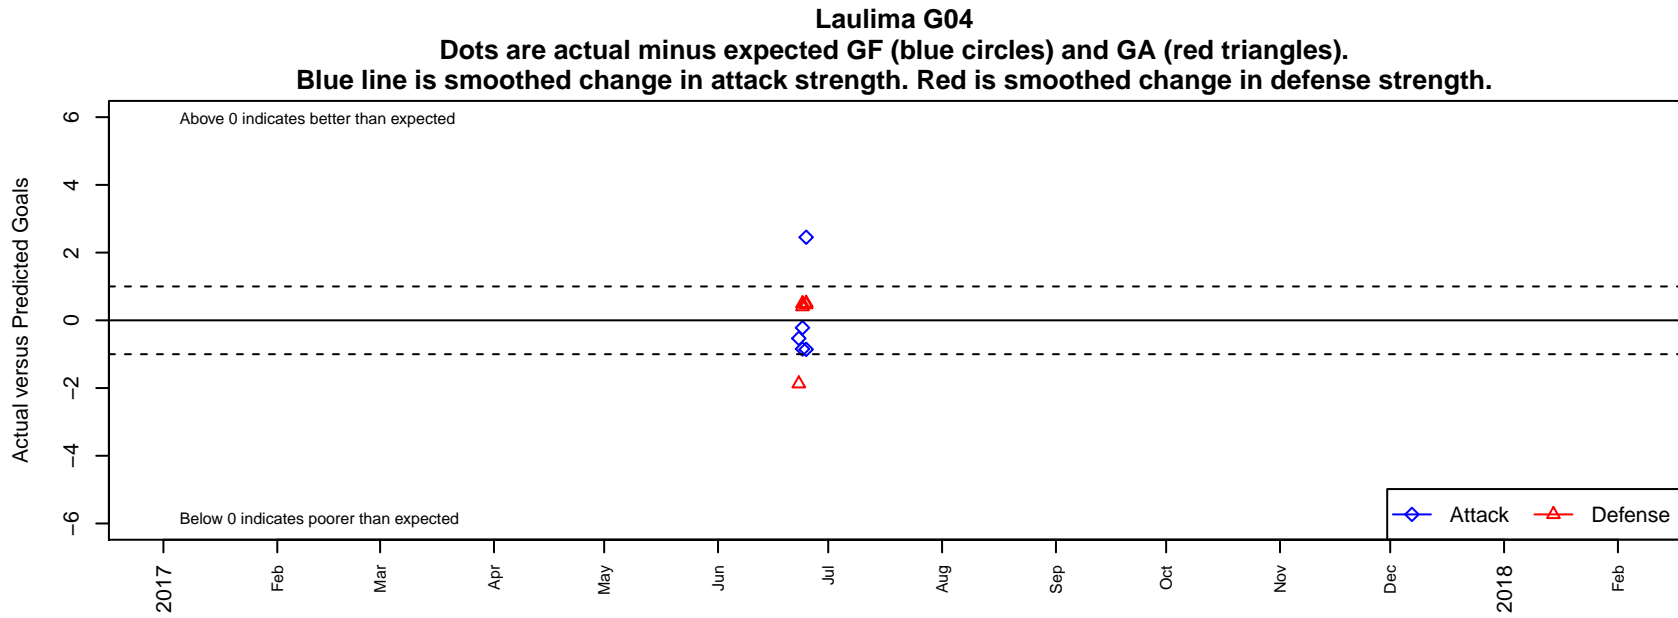

# Laulima G04

alt names used:  
LAULIMA '04G

Venues played:  
2017 Clash At the Border Gold/Silver/Bronze

G04 total strength=1293  
attack=4.85 defense=6.27

<b>date</b>	<b>home</b>		<b>away</b>		<b>venue</b>	<b>pred.home</b>	<b>pred.away</b>
2017-06-25	Laulima G04	2	Crossfire OR CUSC Red G04	0	2017 Clash At the Border Gold/Silver/Bro	2.86	0.46
2017-06-25	Laulima G04	4	WUFC Gold G04	0	2017 Clash At the Border Gold/Silver/Bro	1.55	0.51
2017-06-24	Laulima G04	0	Westside Timbers Samba TS G04	0	2017 Clash At the Border Gold/Silver/Bro	0.85	0.49
2017-06-24	Laulima G04	2	Crossfire OR LOSC Blue I G04	0	2017 Clash At the Border Gold/Silver/Bro	2.22	0.41
2017-06-23	Crossfire OR Blue I G04	4	Laulima G04	0	2017 Clash At the Border Gold/Silver/Bro	2.13	0.53